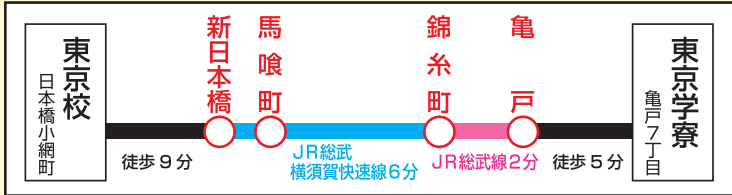

北九州予備校直営寮

『東京学寮』案内図

亀戸駅周辺 拡大図

こちらの方にスカイツリーが間近に見える!!

東京学寮 東京都江東区亀戸7丁目

設備
 バス・トイレ
 エアコン・机・椅子
 ミニキッチン 整理棚
 クローゼット 冷蔵庫

東口より 駅近徒歩5分!!

東京校 → 東京学寮 ●新日本橋から、わずか3駅で亀戸駅到着。
 ●学割定期1か月3,130円。

新日本橋駅 総武線快速 錦糸町駅方面

5	06 23 44
6	02 12 37 54
7	05 10 20 26 36 42 46 50 55 58
8	06 12 15 18 22 26 34 37 41 46 49 53 56
9	06 13 19 23 28 32 36 44 47 52 57
10	10 18 27 37 46 57
11	08 17 31 47 56
12	08 17 26 38 48 57
13	08 17 27 44 56
14	08 17 27 44 49 56
15	08 17 27 37 47 57
16	12 21 28 38 47 56
17	08 11 14 22 27 38 42 47 52 57
18	08 13 13 17 23 28 38 41 44 44 51 56
19	08 13 21 29 36 43 51 55 58
20	08 15 23 28 35 42 51 54
21	04 10 17 26 34 40 50 55
22	02 08 16 21 32 42 52 57
23	06 18 28 39 52
0	04